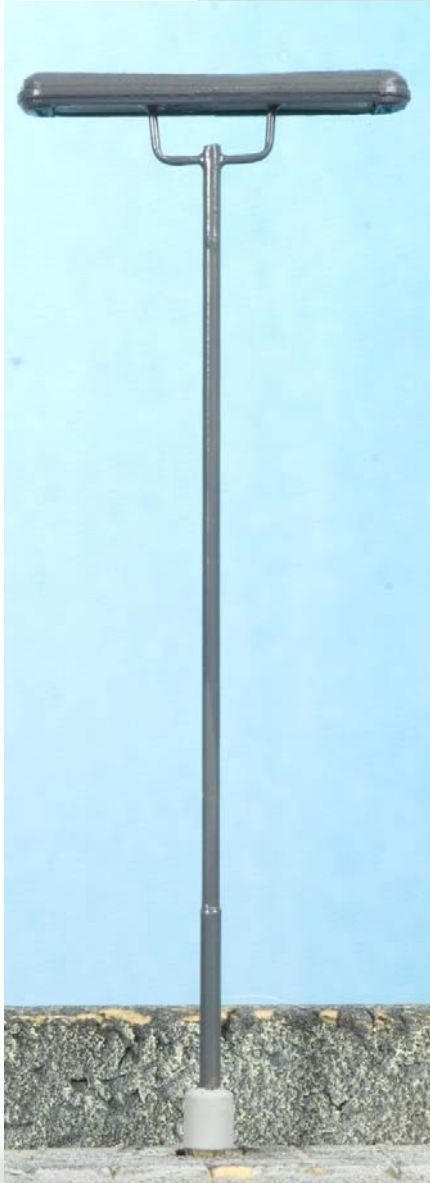

IMS - Neuheiten - Februar 2022

**Bahnsteigleuchte
Langfeldleuchte mit Mittelmast
Epoche 3-5**

Erhältlich ist die Leuchte in
den Spurweiten 0 und I.

Preis: 33,50 €

IMS - Neuheiten - Februar 2022

**Bahnsteigleuchte
Langfeldleuchte mit Mittelmast und
Doppelhalter**
Epoche 3-5

Erhältlich ist die Leuchte in
den Spurweiten 0 und I.

Preis: 34,50 €

IMS - Neuheiten - Februar 2022

**Bahnhofsschild/Bahnhofsuhr-
Kombination für Bahnsteige**
Epoche 2-5

Bahnhofsname frei wählbar,
unbeleuchtet

Erhältlich ist die Leuchte in
den Spurweiten 0 und I.

Preis: 38,50 €

IMS - Neuheiten - Februar 2022

Bahnhofsschild/Bahnhofsuhr- Kombination für Bahnsteige Epoche 2-5

Bahhofsname frei wählbar,
beleuchtet

Erhältlich ist die Leuchte in
den Spurweiten 0 und I.

Alter ländlicher Ziehbrunnen

Epoche1-heute

Die Pumpe besteht aus gedrehtem Messing, der Wasserbehälter aus Kunststein

Erhältlich ist Brunnen in den Spurweiten 0 und I.

Preis: 42,50 €

IMS - Neuheiten - Januar 2022