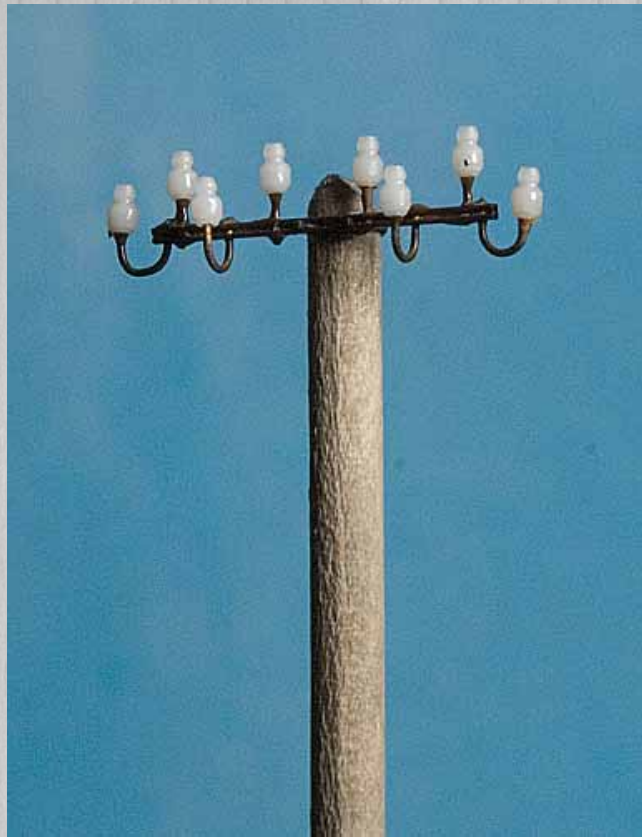

Bildstock

Hergestellt nach einem Vorbild in der südlichen Schweizer Alpen.

Das Modell ist in Gusstechnik in massiver Steinbauweise gefertigt.

25,00 €

Leitergerüst

wie es von Mitte der 30er Jahre bis in die 80er Jahre anzutreffen war.

Weitere Infos auf Anfrage

Telegraphenmast

Isolatoren aus Vollmaterial
gedreht

22,00 €

Telegraphenmast

mit Abstützung
für Kurven
Isolatoren aus
Vollmaterial gedreht

26,00 €

Zubehör