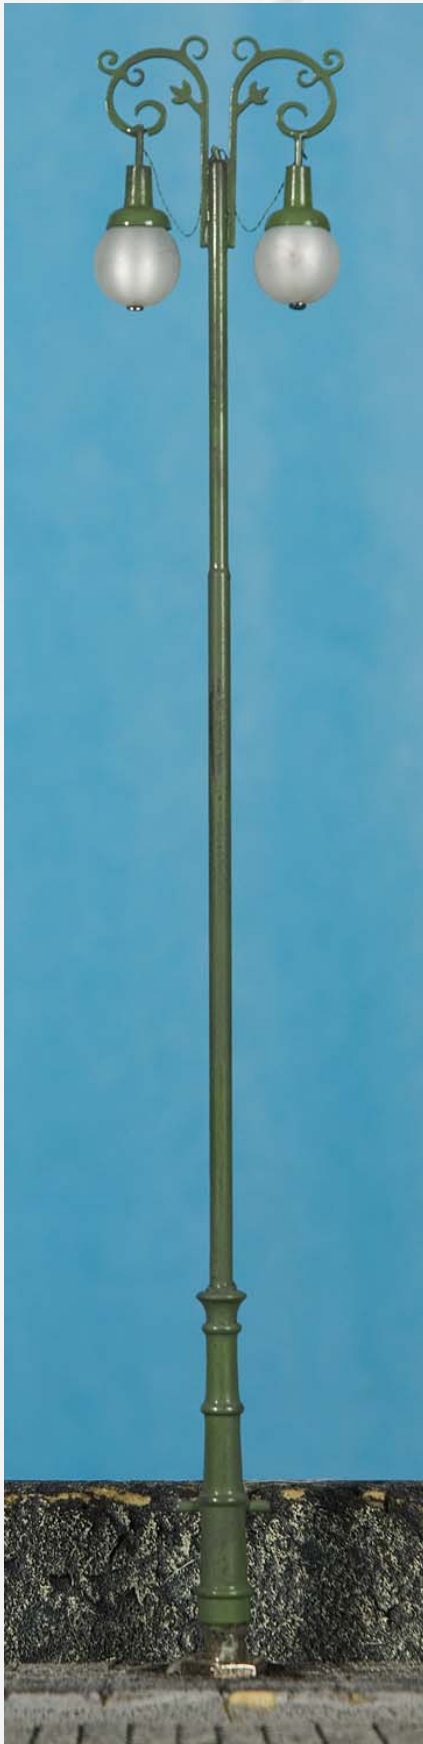

Leuchten, Spur 0

Leuchte Askanischer Platz, Berlin

Die Leuchte stand gegenüber dem Anhalterbahnhof bis zu 2. Weltkrieg.

Höhe nach Kundenwunsch
Farbe nach Kundenwunsch

Leuchtmittel SMD
Kontaktsteckfuß

Epoche I Länderbahnzeit

44,50 €