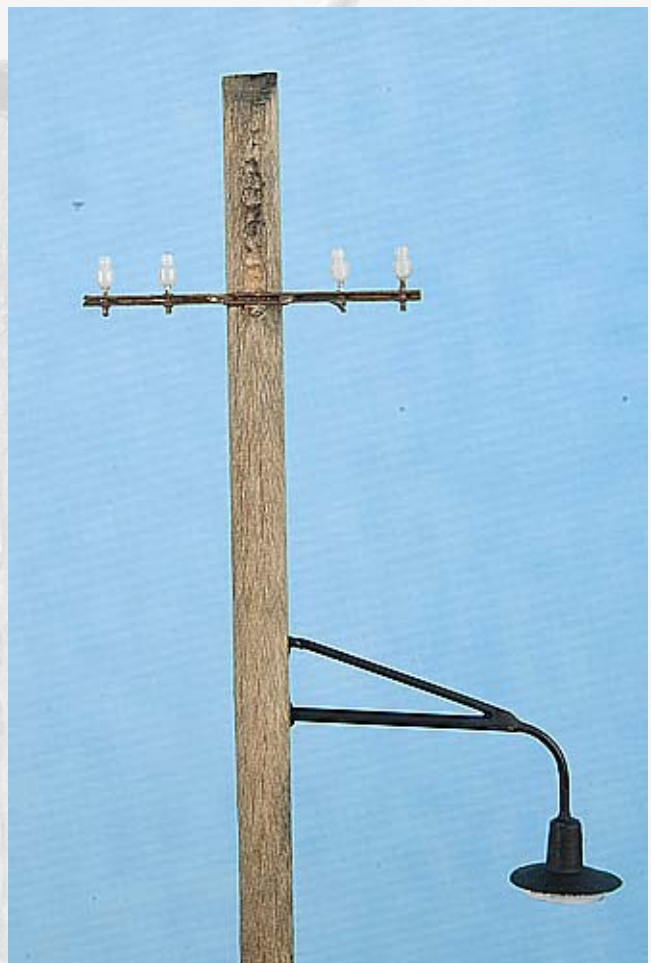

Leuchte Hangelar

Höhe nach Kundenwunsch
Farbe nach Kundenwunsch
Anzahl der Isolatoren nach
Kundenwunsch

Leuchtmittel SMD
Kontaktsteckfuß

Epoche II, III

44,50 €