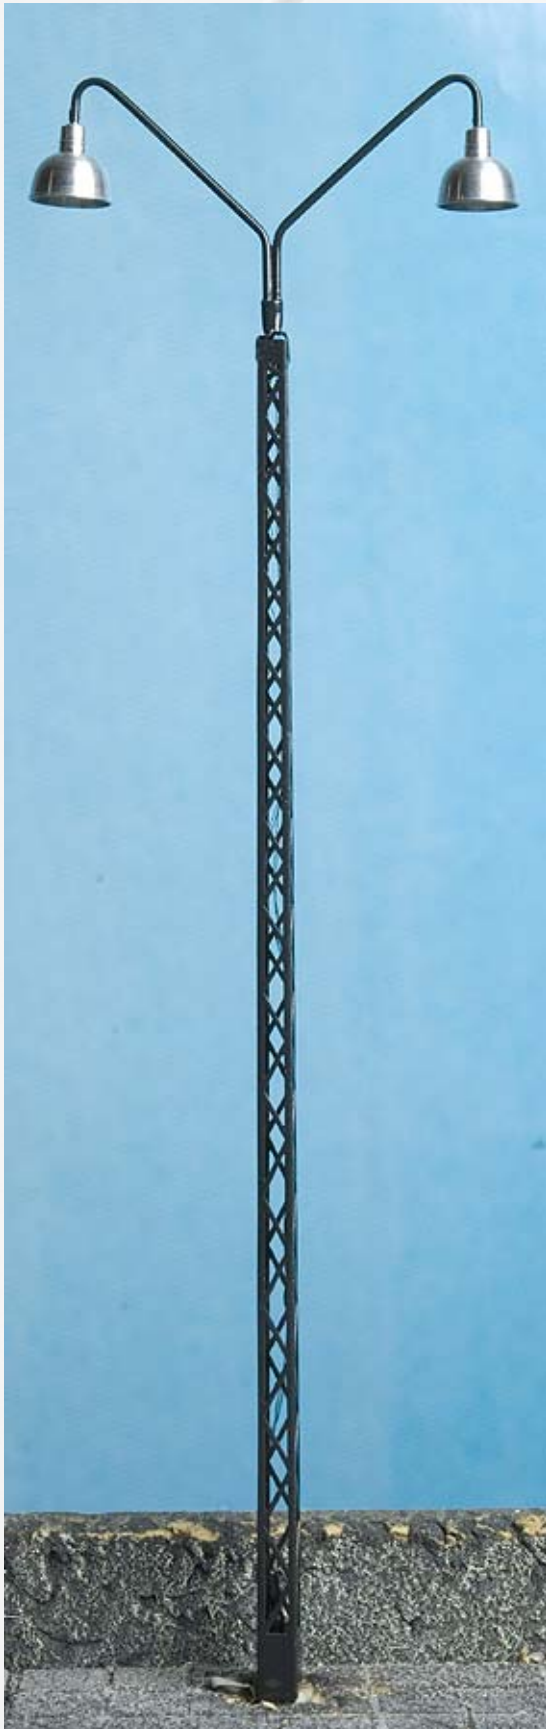

Leuchten, Spur 0

**BW Gittermastleuchte mit
großem Lampenschirm
DRG und frühe DB**

2 Ausleger
Farbe nach Kundenwunsch

Leuchtmittel SMD
Kontaktsteckfuß

Epoche II, III

49,50 €