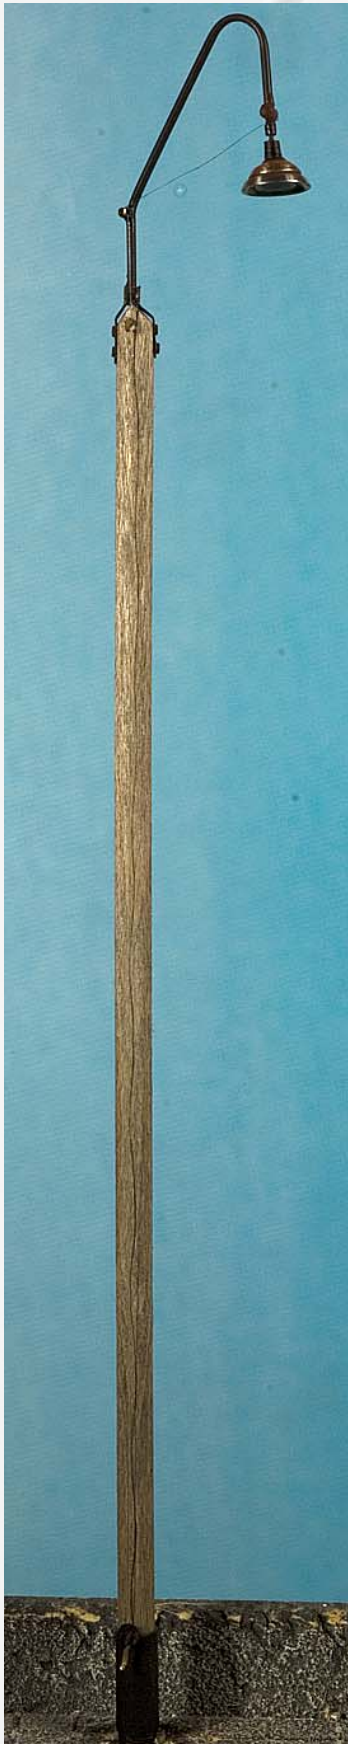

Leuchte Askanischer Platz
Epoche1-2

Preis: 46,50 €

Leuchten, Spur 0

Holzmastleuchte BF Geyer (Schmalspur)

Größe nach Kundenwunsch
Mastdurchmesser nach Kundenwunsch
Farbe nach Kundenwunsch
Leuchtmittel SMD
Kontaktsteckfuß

Schalmastleuchte Altomünster

Geätzter Messingmast
Farbe nach Kundenwunsch
Leuchtmittel SMD
Kontaktsteckfuß

Epoche III-IV

38,50 €

Leuchten, Spur 0

Holzmastleuchte BW Crailsheim

Höhe des Holzmast nach Kundenwunsch
Farbe nach Kundenwunsch
Leuchtmittel SMD
Kontaktsteckfuß

Epoche III-IV

40,50 €

Leuchten, Spur 0

BW und Gleisvorfeld- Holzmastleuchte

Höhe des Holzmast nach Kundenwunsch
Farbe nach Kundenwunsch
Leuchtmittel SMD
Kontaktsteckfuß

Epoche III-IV

40,50 €

Leuchten, Spur 0