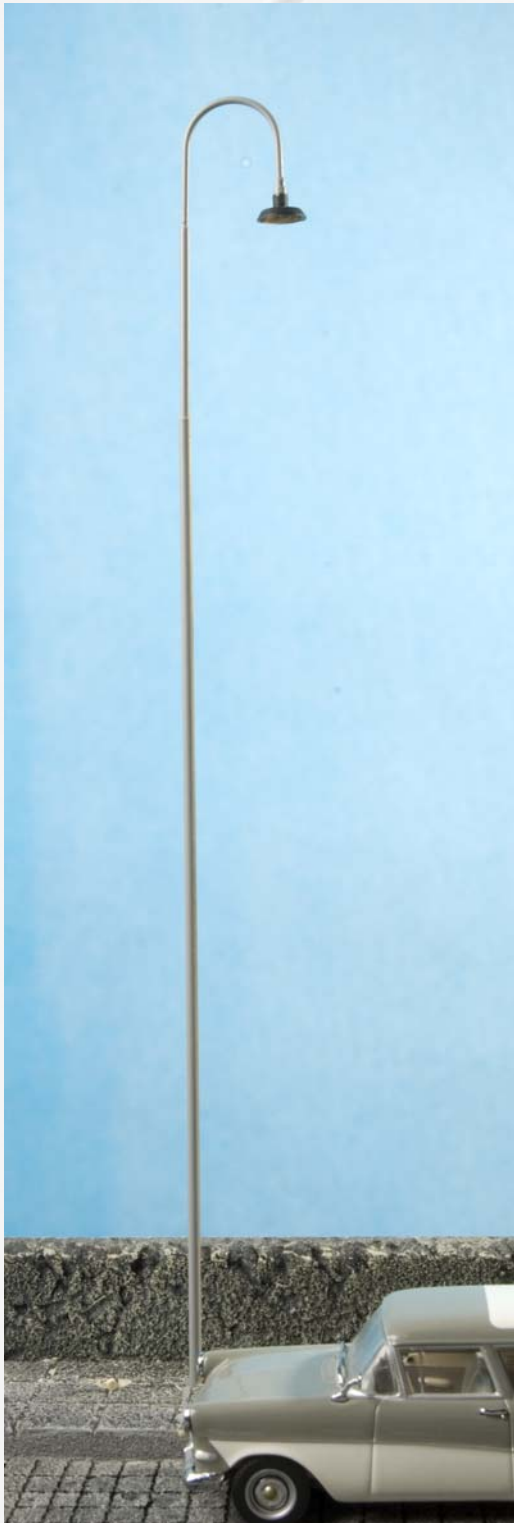

Leuchten, Spur 0

Bogenleuchte

Ausführung Messing
Größe nach Kundenwunsch
Farbe nach Kundenwunsch
Leuchtmittel SMD
Kontaktsteckfuß

Epoche II-IV

23,50 €