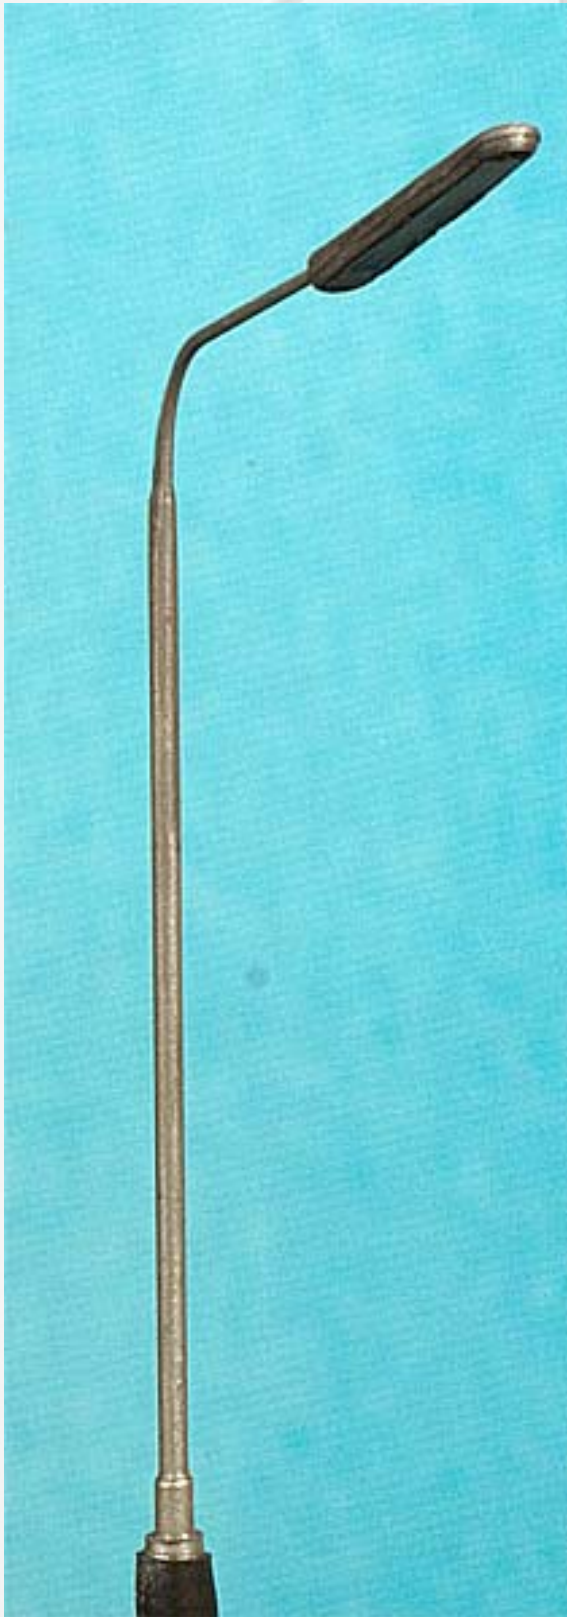

Leuchten, Spur 0

Langfeldleuchte, Bogenleuchte,

steht am Bahnsteig, Straßen, Bahnübergängen, bahninternen Wegen und Betriebseinrichtungen. Diese Leuchte ist die Art, die im Bereich der DB am meisten vorkommt.

Höhe nach Kundenwunsch
Länge Ausleger nach Kundenwunsch
Farbe nach Kundenwunsch
Anzahl der Isolatoren nach Kundenwunsch

Leuchtmittel SMD
Kontaktsteckfuß

Epoche III-IV

33,50 €