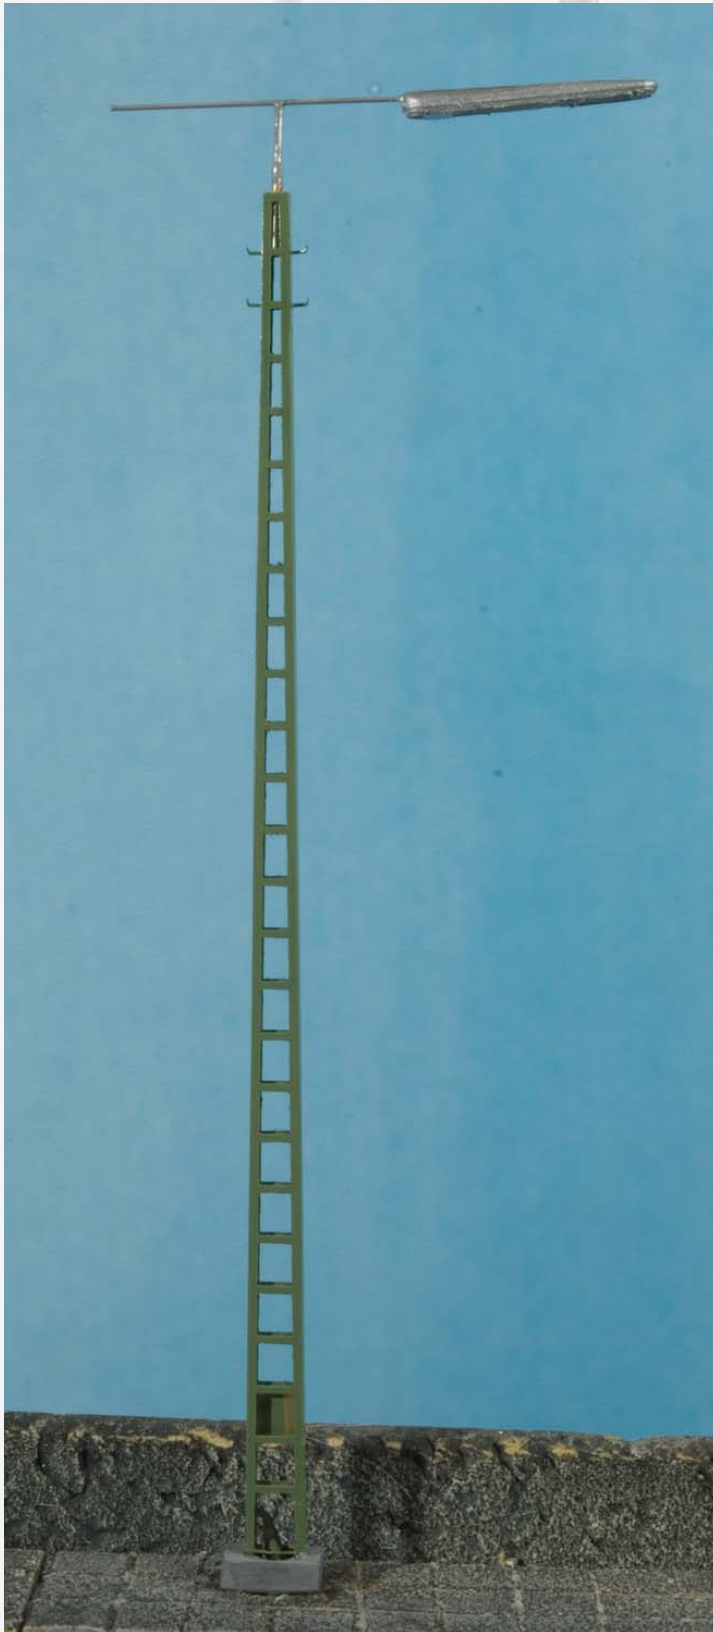

Epoche II-III

38,50 €

Leuchten, Spur 0

Leuchte Altomünster

Messingmast
Farbe nach Kundenwunsch
Höhe nach Kundenwunsch
Leuchtmittel SMD
Kontaktsteckfuß

Epoche III-IV

38,50 €

Leuchten, Spur 0

Schalmastleuchte Altomünster

Geätzter Messingmast
Farbe nach Kundenwunsch
Leuchtmittel SMD
Kontaktsteckfuß

Epoche III-IV

38,50 €

Leuchten, Spur 0

Holzmastleuchte BW Crailsheim

Höhe des Holzmast nach Kundenwunsch
Farbe nach Kundenwunsch
Leuchtmittel SMD
Kontaktsteckfuß