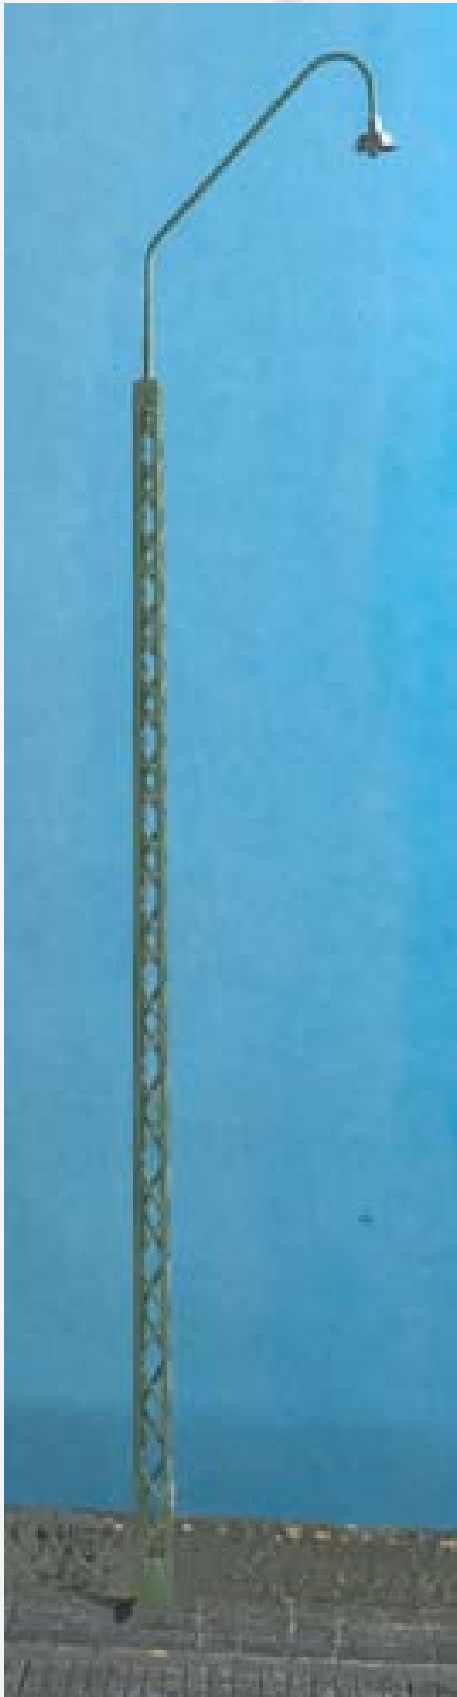

Leuchten, Spur 0

Gittermastleuchte für BW und Gleisvorfeld

Höhe nach Kundenwunsch
Farbe nach Kundenwunsch

Leuchtmittel SMD
Kontaktsteckfuß

Epoche II, III

38,50 €

Die Leuchte ist auch mit 2
Auslegern lieferbar.