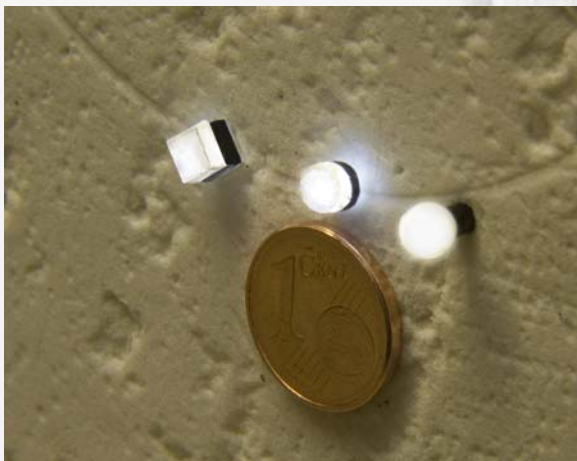

Die Leuchte kann auch mit
„schmiedeeisernem“ Ausleger
geliefert werden, Preis auf Anfrage

Leuchten, Spur 0

Langfeldleuchte zur Wandmontage

Farbe nach Kundenwunsch
Leuchtmittel SMD

Epoche III bis heute

24,50 €

Historische Wandleuchte hängend, Abstrebung nach oben

Farbe nach Kundenwunsch
Leuchtmittel SMD

Epoche II-IV

Preis 17,50

Haustürbeleuchtung

Eckig
Leuchtmittel SMD
Preis 15,50

Rund
Leuchtmittel SMD
Preis 15,50