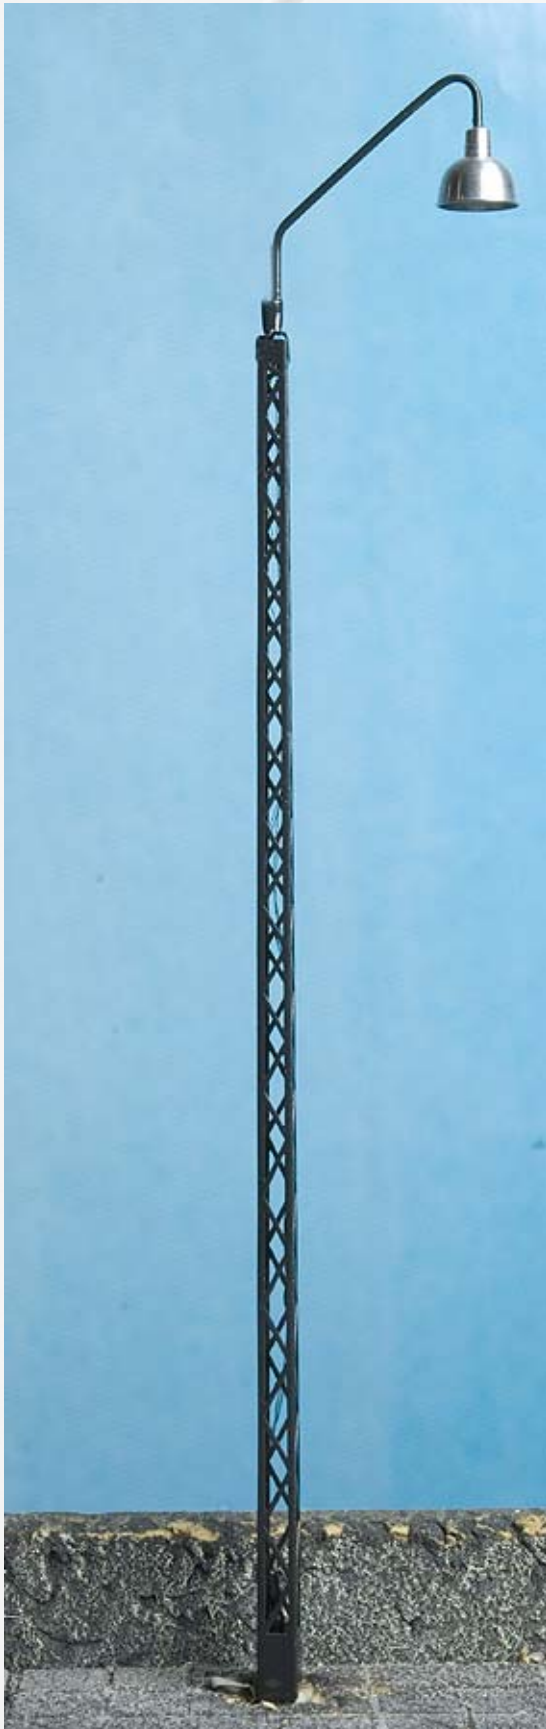

**Gittermastleuchte AW
Tempelhof**
2 Ausleger mit Seilzug

Farbe nach
Kundenwunsch

Leuchtmittel SMD
Kontaktsteckfuß

Epoche I
Länderbahnzeit

48,50 €

Leuchten, Spur 0

**BW Gittermastleuchte mit
großem Lampenschirm
DRG und frühe DB**