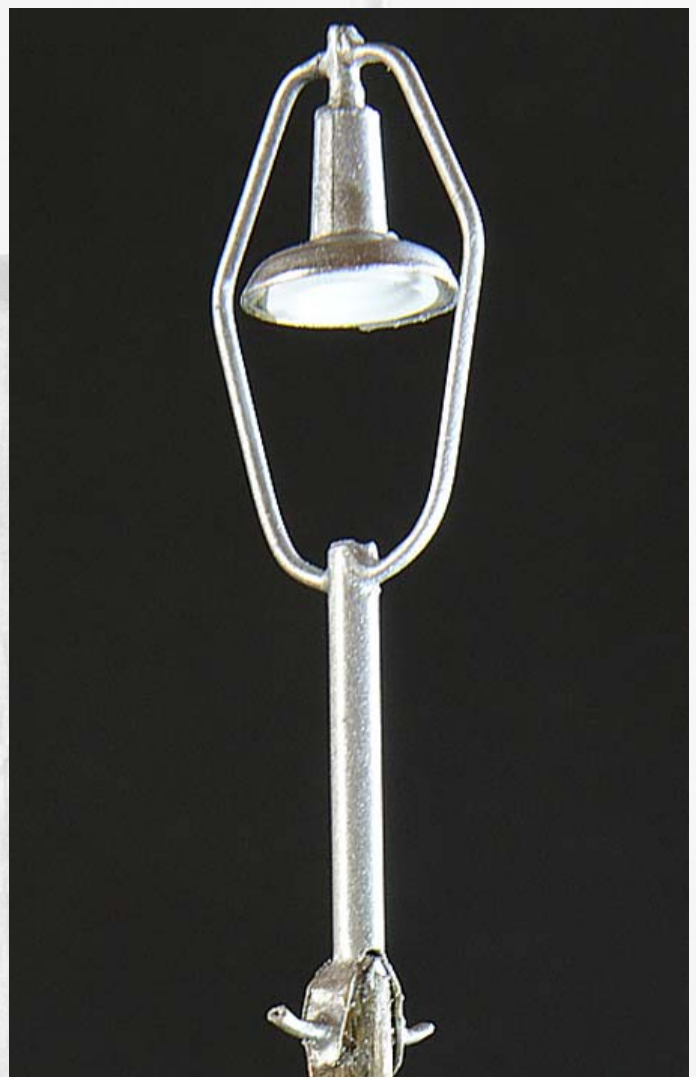

Bahnhofsleuchte Gletsch, Holzmast

Höhe nach Kundenwunsch
Farbe nach Kundenwunsch

Leuchtmittel SMD
Kontaktsteckfuß

Epoche ca. 1963-1968

38,50 €