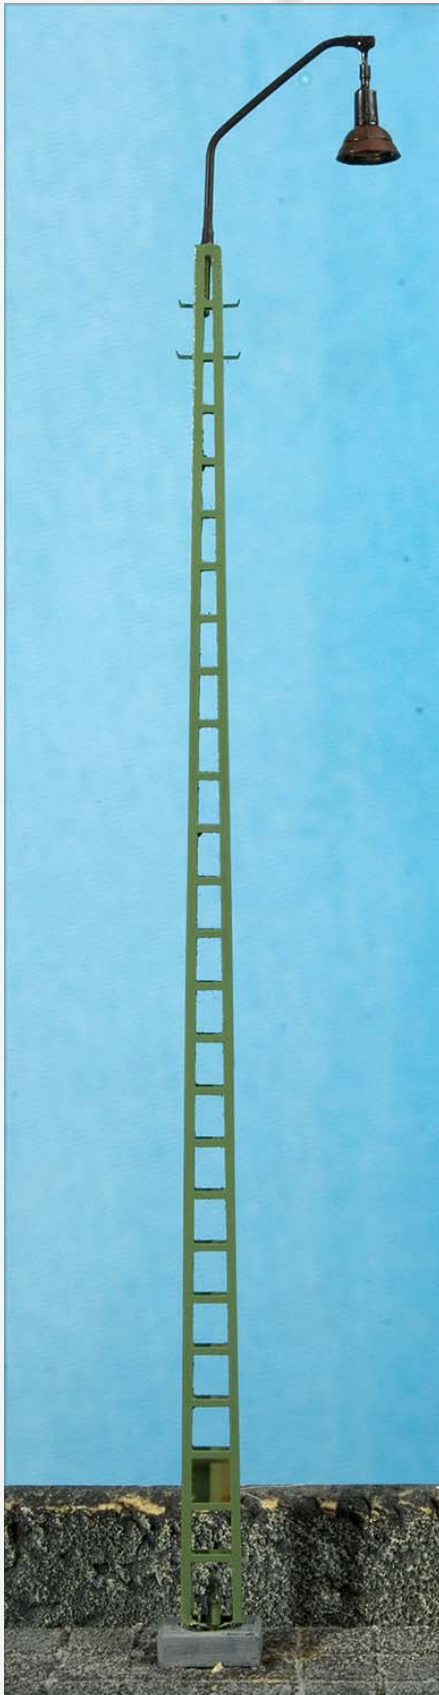

Leuchte Askanischer Platz
Epoche1-2

Preis: 46,50 €

Leuchten, Spur 0

Holzmastleuchte BF Geyer (Schmalspur)

Größe nach Kundenwunsch
Mastdurchmesser nach Kundenwunsch
Farbe nach Kundenwunsch
Leuchtmittel SMD
Kontaktsteckfuß

Epoche II-IV

48,50 €

Wandleuchte Eisfelder Talmühle (HSB)
(Schmalspur)

Farbe nach Kundenwunsch
Leuchtmittel SMD
Epoche II-IV

18,50 €

Leuchten, Spur 0

Holzmastleuchte Lohsdorf (Schmalspur)

Größe nach Kundenwunsch
Mastdurchmesser nach Kundenwunsch
Farbe nach Kundenwunsch
Leuchtmittel SMD
Kontaktsteckfuß

Epoche II-IV

38,50 €

Leuchten, Spur 0

Wandleuchte Lohsdorf (Schmalspur)

Farbe nach Kundenwunsch
Leuchtmittel SMD

Epoche II-IV

18,50 €

Leuchten, Spur 0

Stahlmastleuchte BW Wernigerode (Schmalspur)

Größe nach Kundenwunsch

Farbe nach Kundenwunsch

Leuchtmittel SMD

Kontaktsteckfuß

Epoche IV

280,00 €

Leuchten, Spur 0