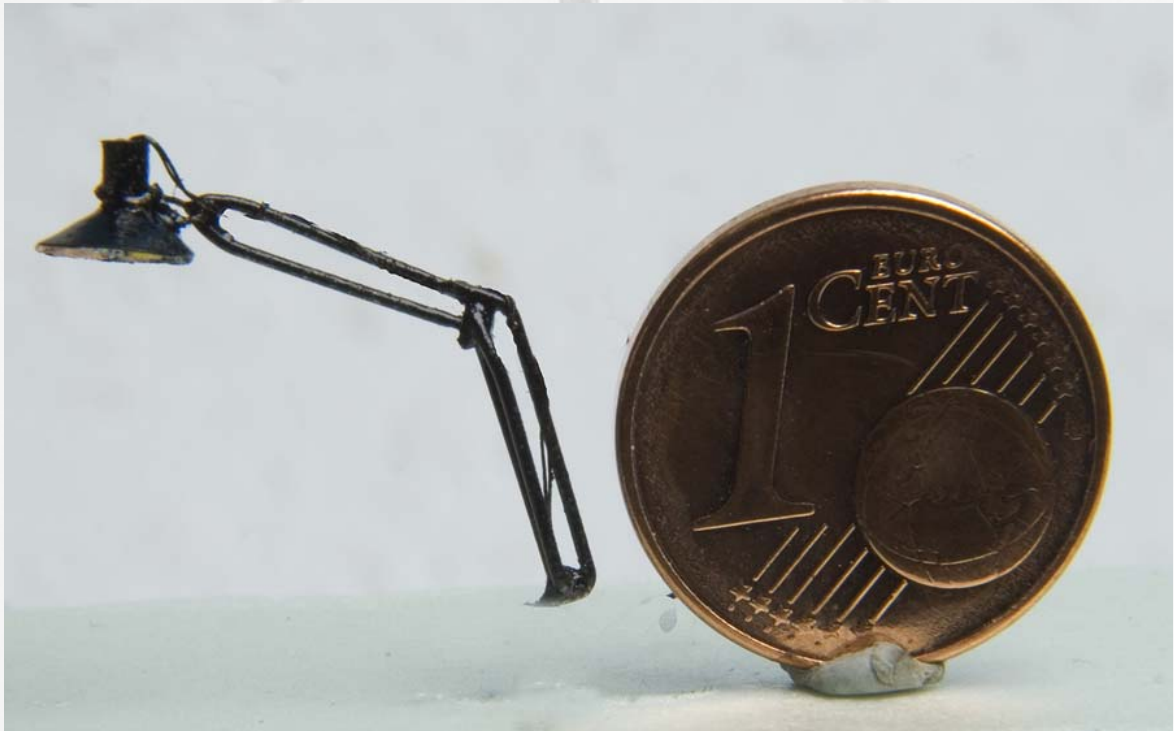

Leuchten, Spur 0

Gelenkleuchte

Drehbar
Farbe nach Kundenwunsch

Leuchtmittel SMD

26,50 €