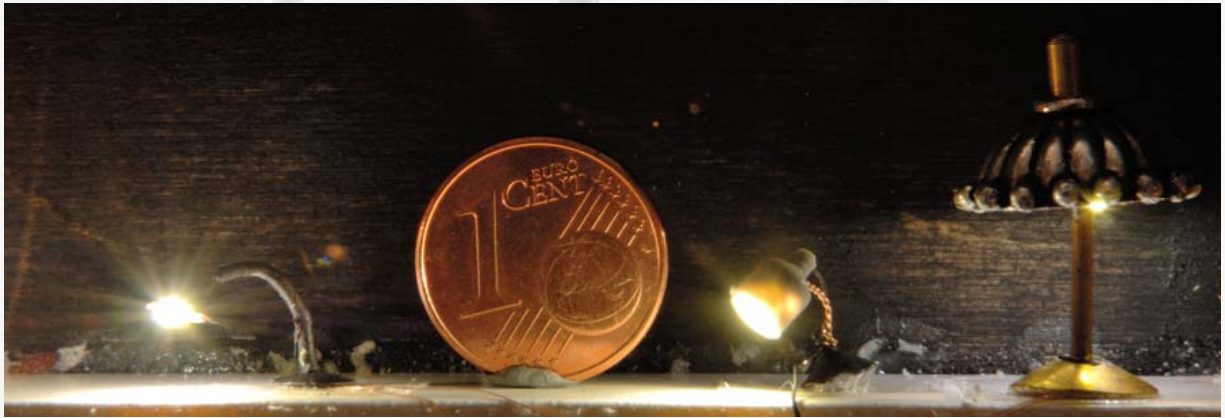

Leuchten, Spur 0

Schreibtischlampe

26,00€

Schreibtischlampe

26,00€

Wohnzimmertischlampe

26,00€