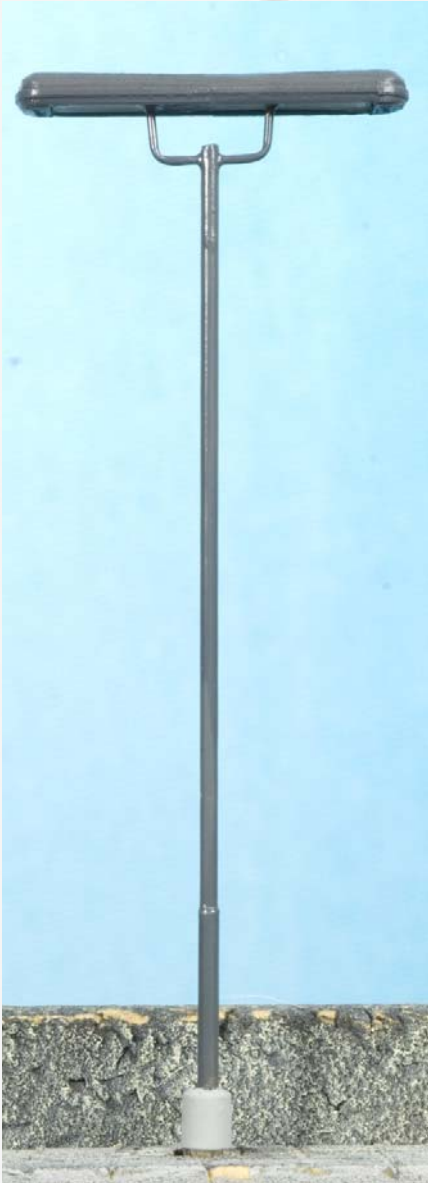

Sockelarten:
Betonröhre als Masthalterung
Nachbildung Teersockel
U-Profile als Masthalterung

IMS - Neuheiten - Februar 2022

**Bahnsteigleuchte
Langfeldleuchte mit Mittelmast
Epoche 3-5**

Preis: 33,50 €

IMS - Neuheiten - Februar 2022

**Bahnsteigleuchte
Langfeldleuchte mit Mittelmast und
Doppelhalter
Epoche 3-5**

Preis: 34,50 €

IMS - Neuheiten - Februar 2022

**Bahnhofsschild/Bahnhofsuhr-
Kombination für Bahnsteige**
Epoche 2-5

Bahhofsname frei wählbar,
unbeleuchtet