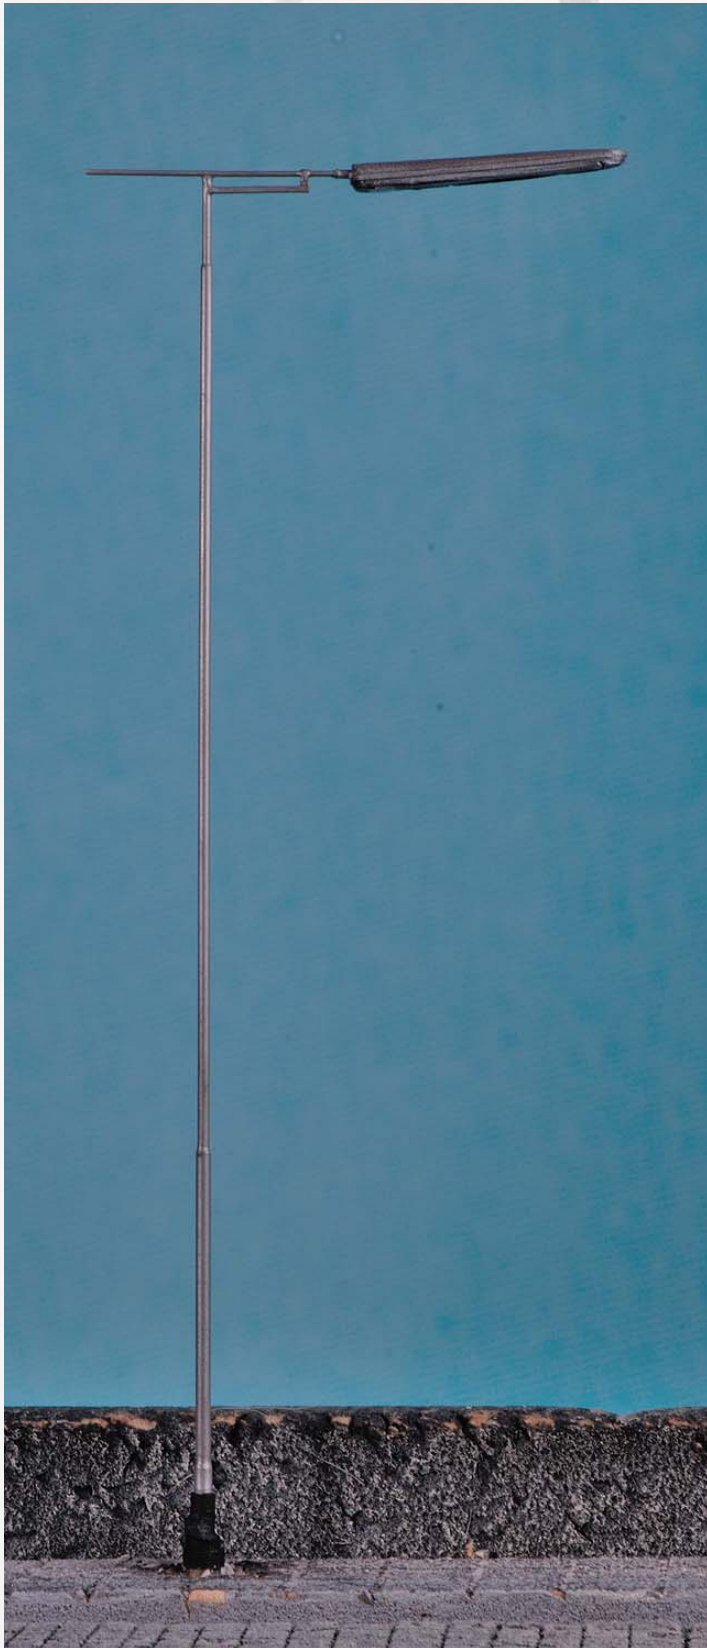

Leuchten, Spur 0

Leuchte Altomünster

Messingmast
Farbe nach Kundenwunsch
Höhe nach Kundenwunsch
Leuchtmittel SMD
Kontaktsteckfuß

Epoche III-IV

38,50 €