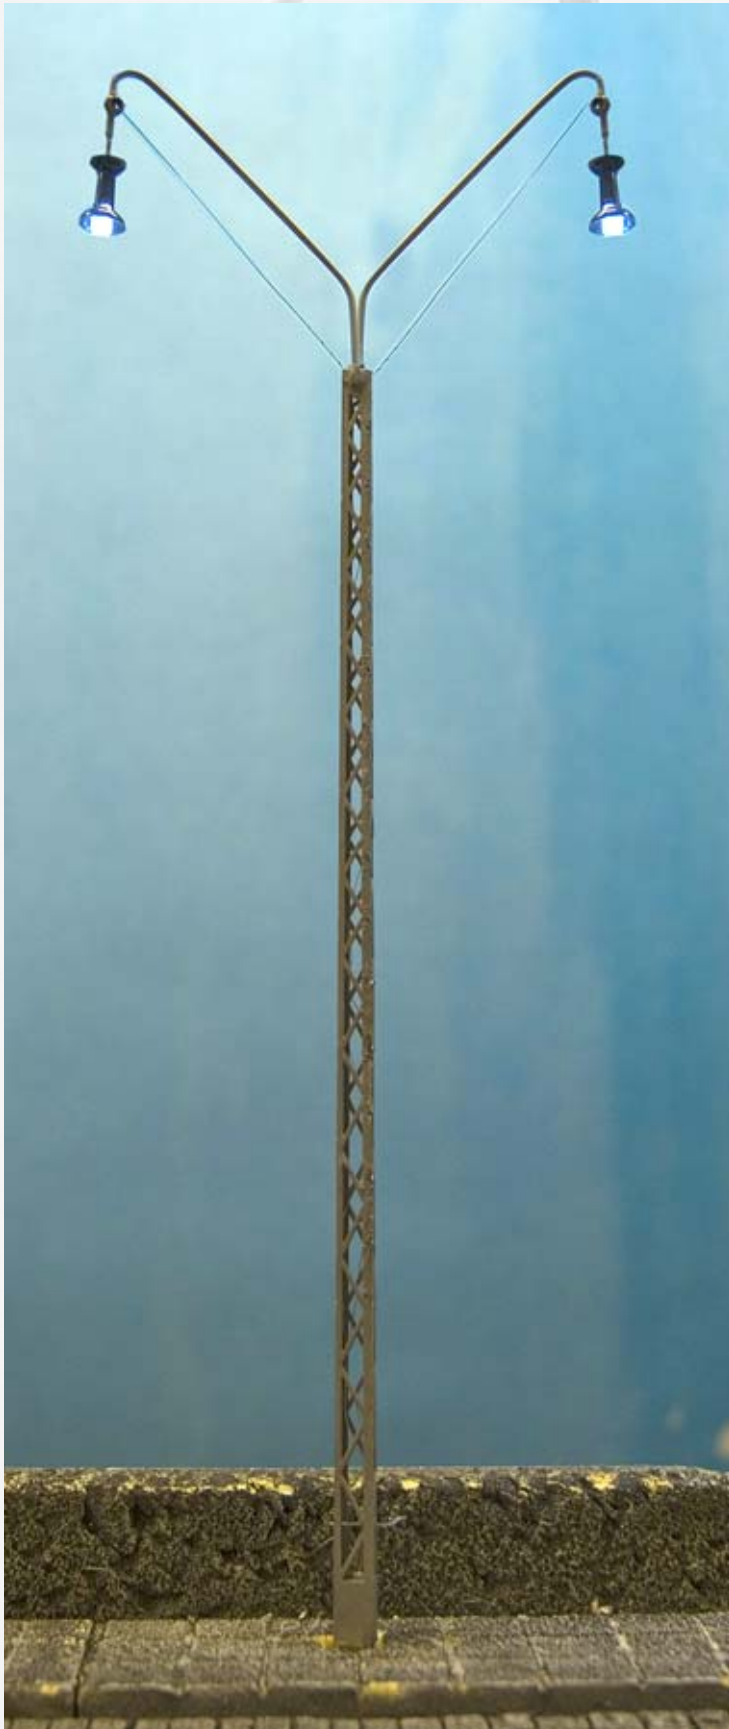

Leuchten, Spur 0

Gittermastleuchte AW Tempelhof Reichsbahn

1 Ausleger mit Seilzug

Farbe nach Kundenwunsch

Leuchtmittel SMD
Kontaktsteckfuß

Epoche I und II

38,50 €

Leuchten, Spur 0