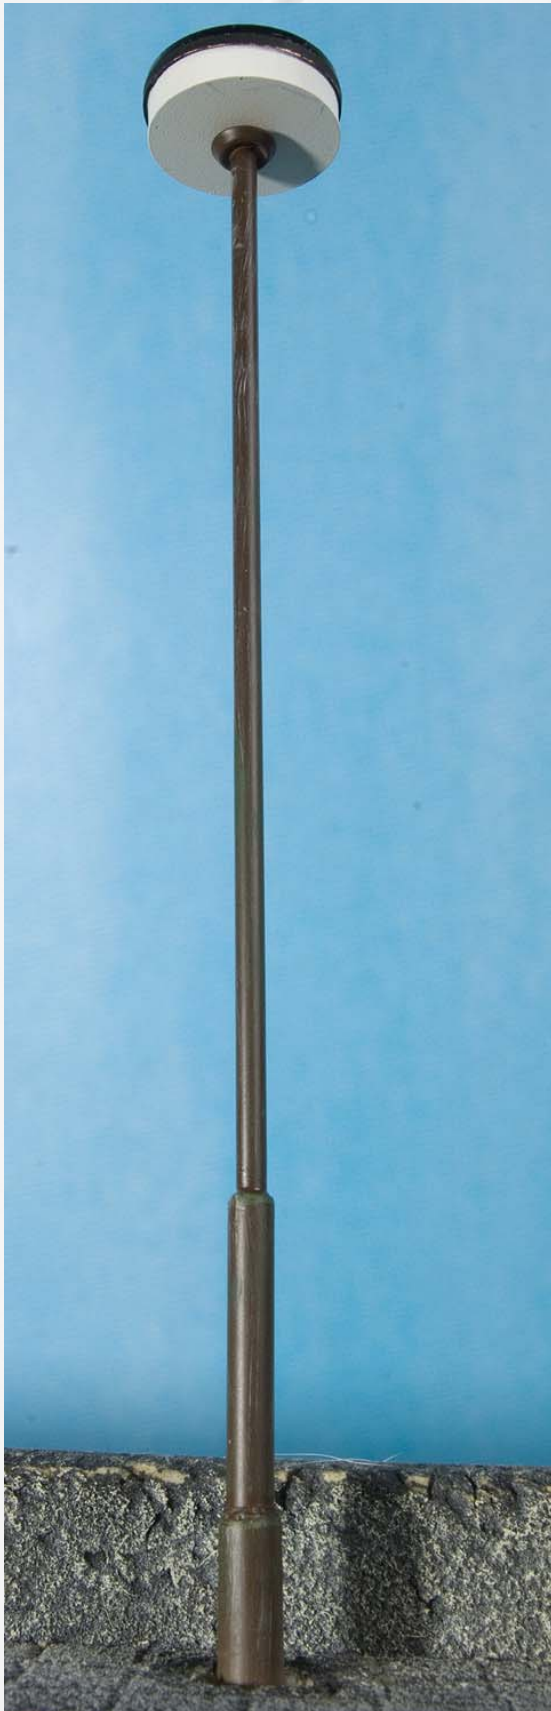

Leuchten, Spur 0

Bahnhofsleuchte Putbus

Höhe nach Kundenwunsch
Farbe nach Kundenwunsch

Leuchtmittel SMD
Kontaktsteckfuß

Epoche II, III

38,50 €