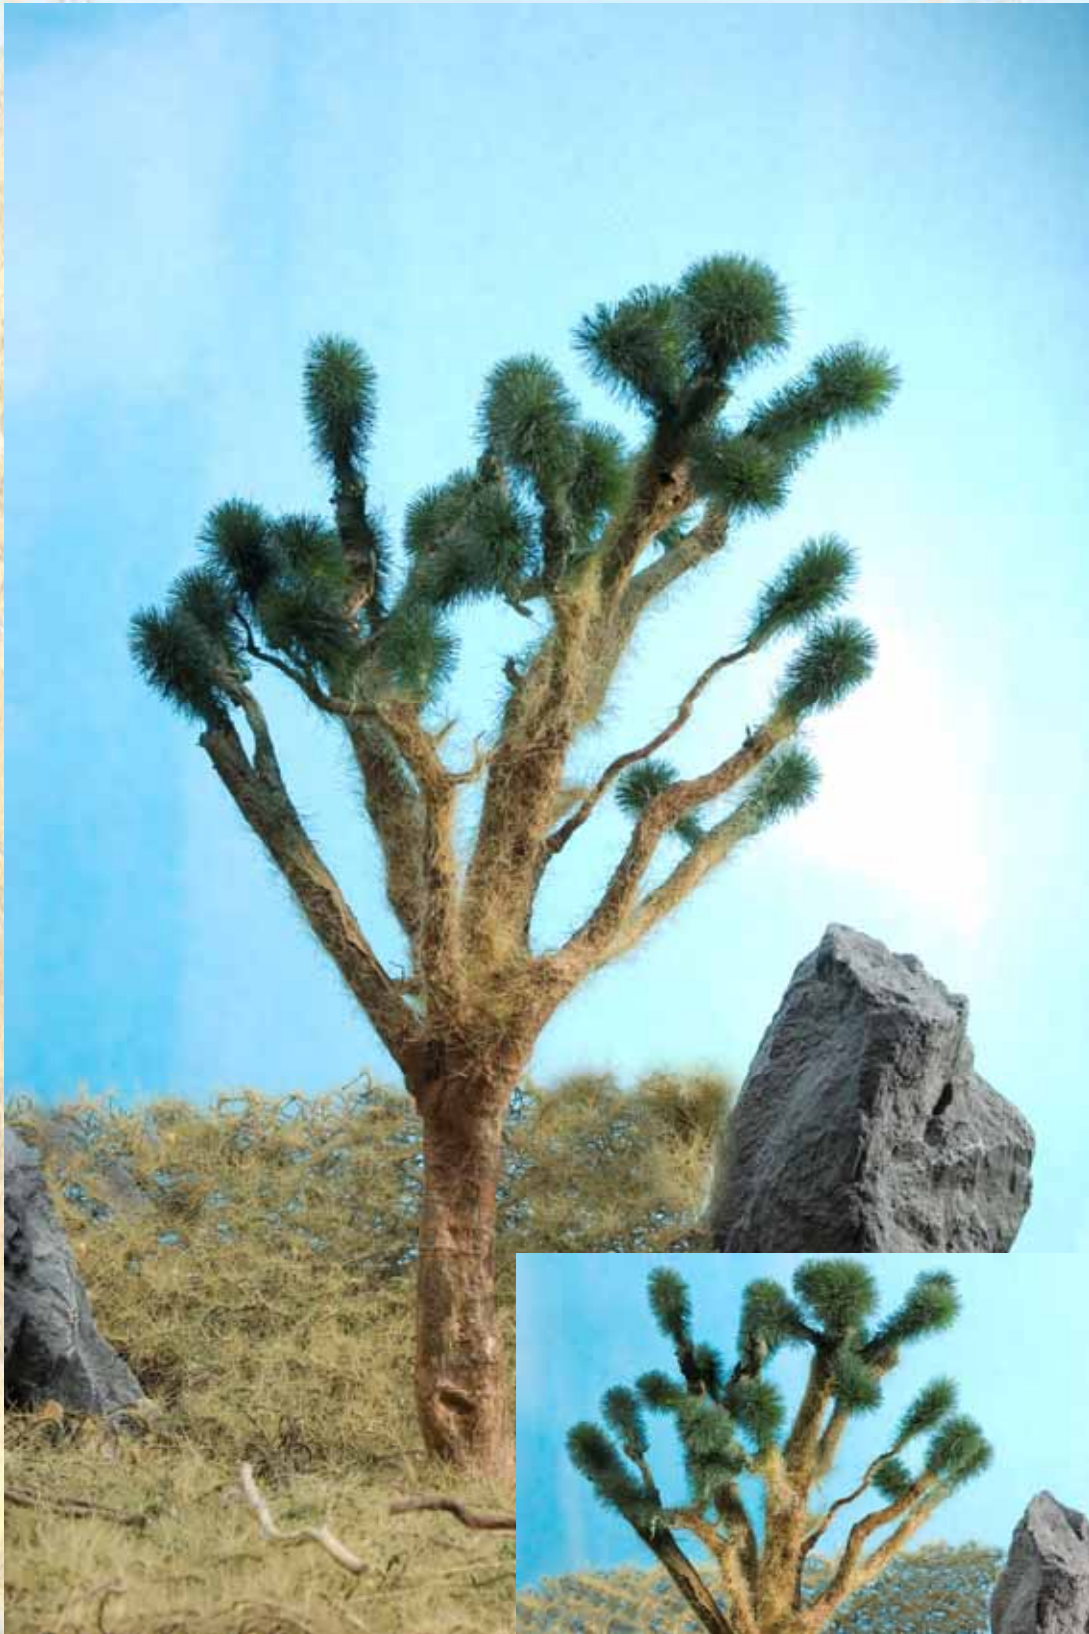

Naturholzbäume, Unikate

Trauerweide für ebene Fläche, z. B. Park oder Gartenanlage

Kastanie im Winter

Alle Bäume werden aus Naturholz hergestellt.

Jeder Baum ist eine Unikat und kann auf Wunsch auch nach Vorbildfotos des Kunden gefertigt werden.

Laubbäume

Erle, mehrstämmig, am Gewässerrand, Größe nach Wunsch, Preis ab 120, 00 € inkl. MWST.

Laubbäume

Hochstämmige Buche, Größe nach Wunsch, Preis ab 120, 00 € inkl. MWST.

Laubbäume

Linde, Größe nach Wunsch, Preis ab 120, 00 €inkl. MWST.