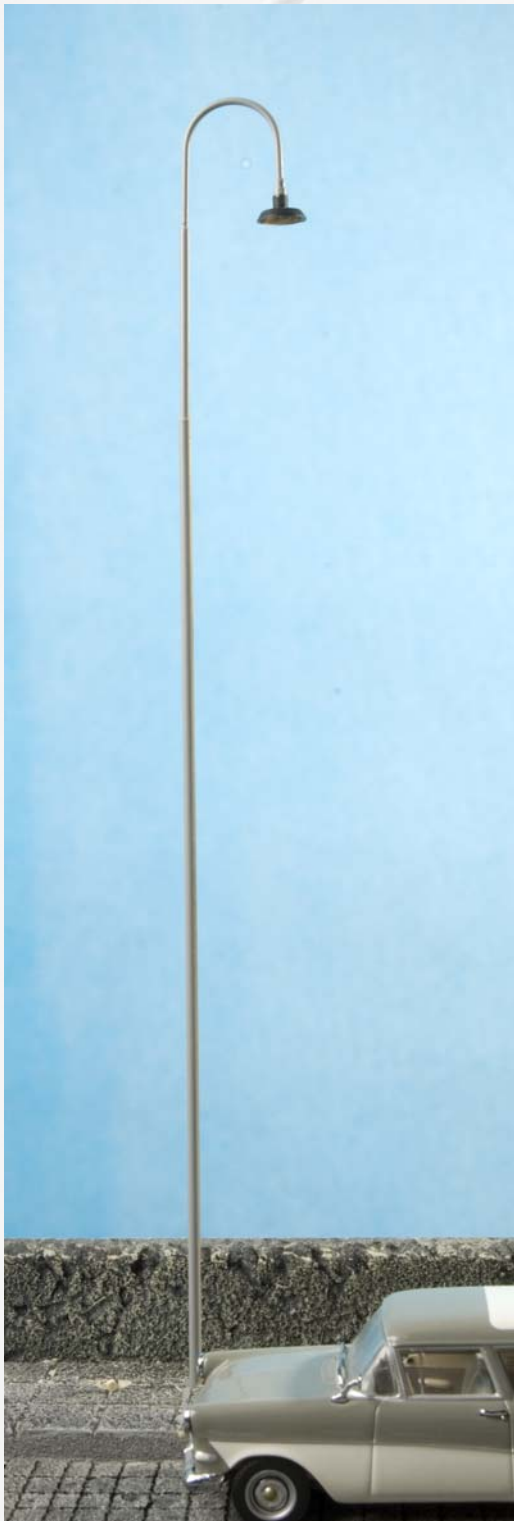

Bogenleuchte

Ausführung Messing
Größe nach Kundenwunsch
Farbe nach Kundenwunsch
Leuchtmittel SMD
Preis (Kontaktsteckfuß)
ohne 16,50
mit 21,50