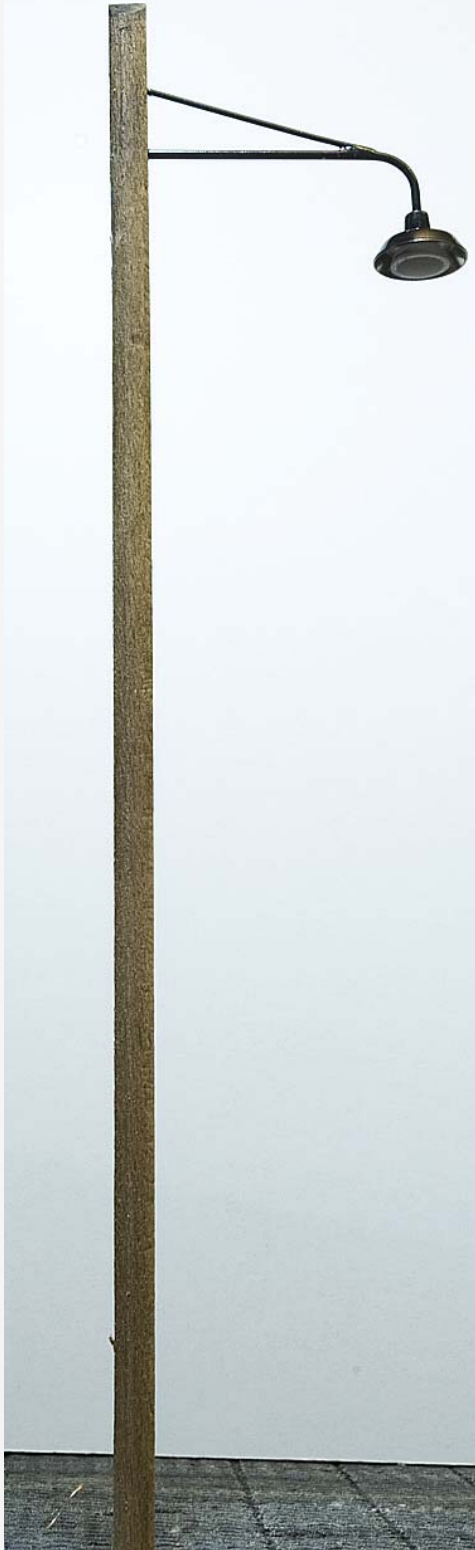

Jede von IMS nachgebildete Leuchte hat auf einem Bahngelände oder in einem Ort ein Vorbild und entspringt somit nicht der Fantasie. Diesem Vorbild ist sie nachgebildet. Dem Nachbau der Leuchten ist eine lange Recherche im Archiv vorausgegangen.

Sockelarten:
 Betonröhre als Masthalterung
 Nachbildung Teersockel
 U-Profile als Masthalterung

Alle Preise inkl. 19 % MWST
 zuzüglich Versandkosten

Bogenleuchte

Ausführung Messing
Größe nach Kundenwunsch
Farbe nach Kundenwunsch
Leuchtmittel SMD
Preis (Kontaktsteckfuß)
ohne 16,50
mit 21,50

Leuchten, Spur I

Holzmastleuchte Standard

Größe nach Kundenwunsch
Mastdurchmesser nach Kundenwunsch
Farbe nach Kundenwunsch
Leuchtmittel SMD
Preis (Kontaktsteckfuß)
ohne 20,50
mit 25,50

Holzmastleuchte GA Kassel