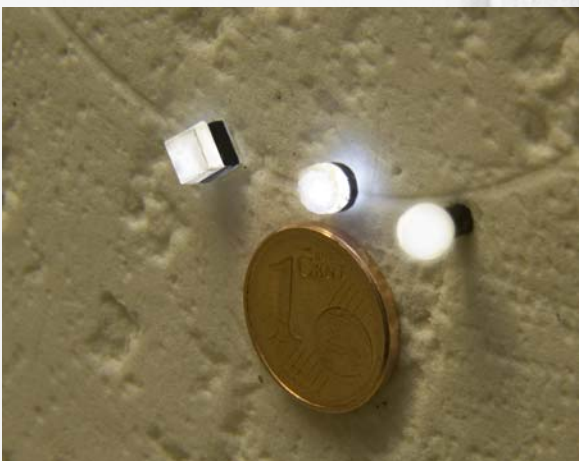

Leuchten, Spur 1

Bahnhofsleuchte Hagen
Größe nach Kundenwunsch
Farbe nach Kundenwunsch
Leuchtmittel SMD
Preis (Kontaktsteckfuß)
ohne 33,50

Historische Wandlampe hängend

Farbe nach Kundenwunsch
Leuchtmittel SMD
Preis 19,50

Historische Wandlampe hängend

Farbe nach Kundenwunsch
Leuchtmittel SMD
Preis 159,50

Haustürbeleuchtung

Eckig
Leuchtmittel SMD
Preis 15,50

Rund
Leuchtmittel SMD
Preis 15,50

Kugel
Leuchtmittel SMD
Preis 15,50