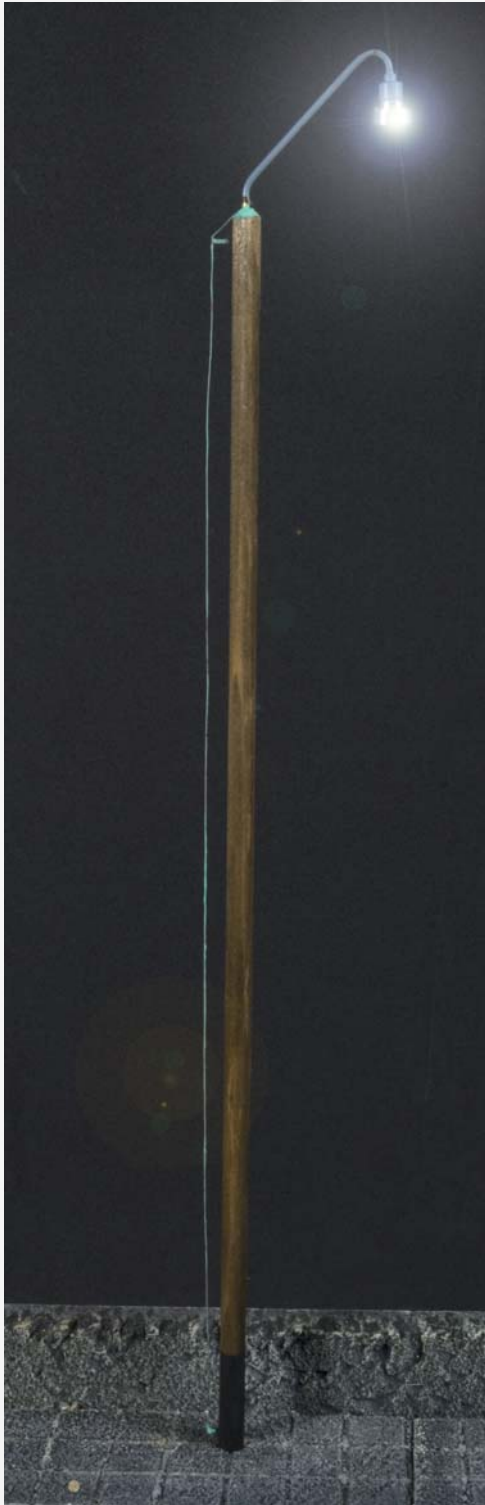

Jede von IMS nachgebildete Leuchte hat auf einem Bahngelände oder in einem Ort ein Vorbild und entspringt somit nicht der Fantasie. Diesem Vorbild ist sie nachgebildet. Dem Nachbau der Leuchten ist eine lange Recherche im Archiv vorausgegangen.

Leuchten, Spur I

Holzmastleuchte Standard

Größe nach Kundenwunsch
Mastdurchmesser nach Kundenwunsch
Farbe nach Kundenwunsch
Leuchtmittel SMD
Preis (Kontaktsteckfuß)
ohne 20,50
mit 25,50

Holzmastleuchte GA Kassel

Größe nach Kundenwunsch
Mastdurchmesser nach Kundenwunsch
Farbe nach Kundenwunsch
Leuchtmittel SMD
Preis (Kontaktsteckfuß)
ohne 20,50
mit 25,50

Holzmastleuchte Altona

Größe nach Kundenwunsch
Mastdurchmesser nach Kundenwunsch
Farbe nach Kundenwunsch
Leuchtmittel SMD
Preis (Kontaktsteckfuß)
ohne 20,50
mit 25,50

Holzmastleuchte Treysa

Größe nach Kundenwunsch
Mastdurchmesser nach Kundenwunsch
Farbe nach Kundenwunsch
Leuchtmittel SMD
Preis (Kontaktsteckfuß)
ohne 28,50
mit 33,50

Holzmastleuchte BW mit Seilzug

Größe nach Kundenwunsch
Mastdurchmesser nach Kundenwunsch
Farbe nach Kundenwunsch
Leuchtmittel SMD
Preis (Kontaktsteckfuß)
ohne 28,50
mit 33,50